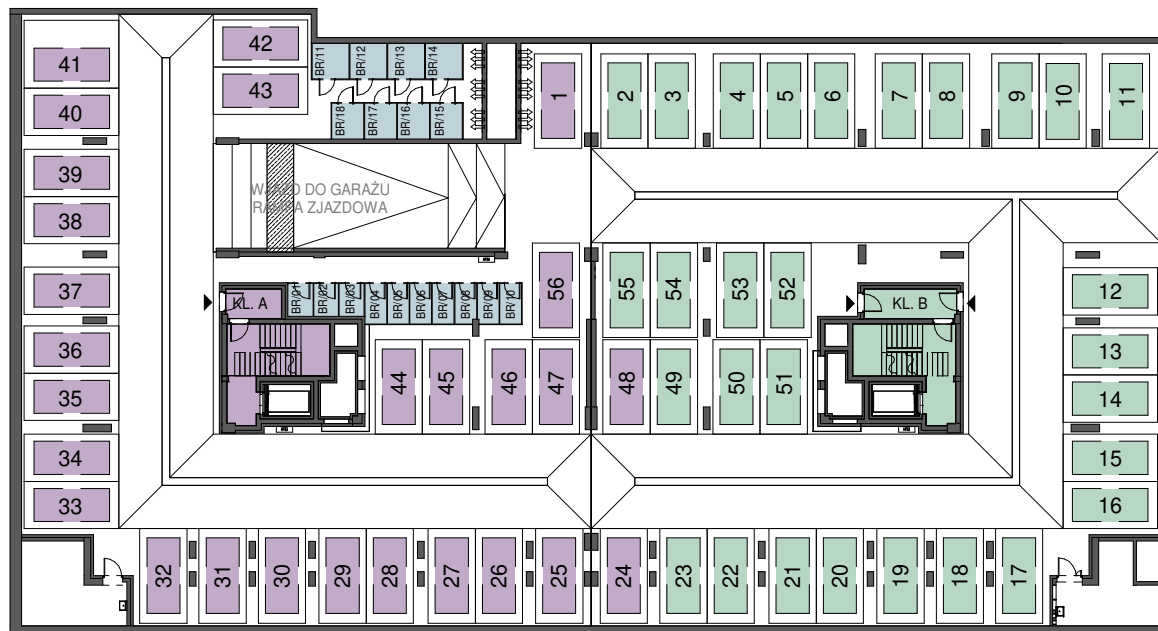

-  boksy rowerowe
-  pomieszczenia techniczne

BOKSY ROWEROWE -1

BR/01	2.30 m ²
BR/02	2.27 m ²
BR/03	2.30 m ²
BR/04	2.47 m ²
BR/05	2.47 m ²
BR/06	2.47 m ²
BR/07	2.47 m ²
BR/08	2.42 m ²
BR/09	2.45 m ²
BR/10	2.47 m ²
BR/11	3.70 m ²
BR/12	3.70 m ²
BR/13	3.70 m ²
BR/14	3.70 m ²
BR/15	3.21 m ²
BR/16	3.21 m ²
BR/17	3.21 m ²
BR/18	3.21 m ²